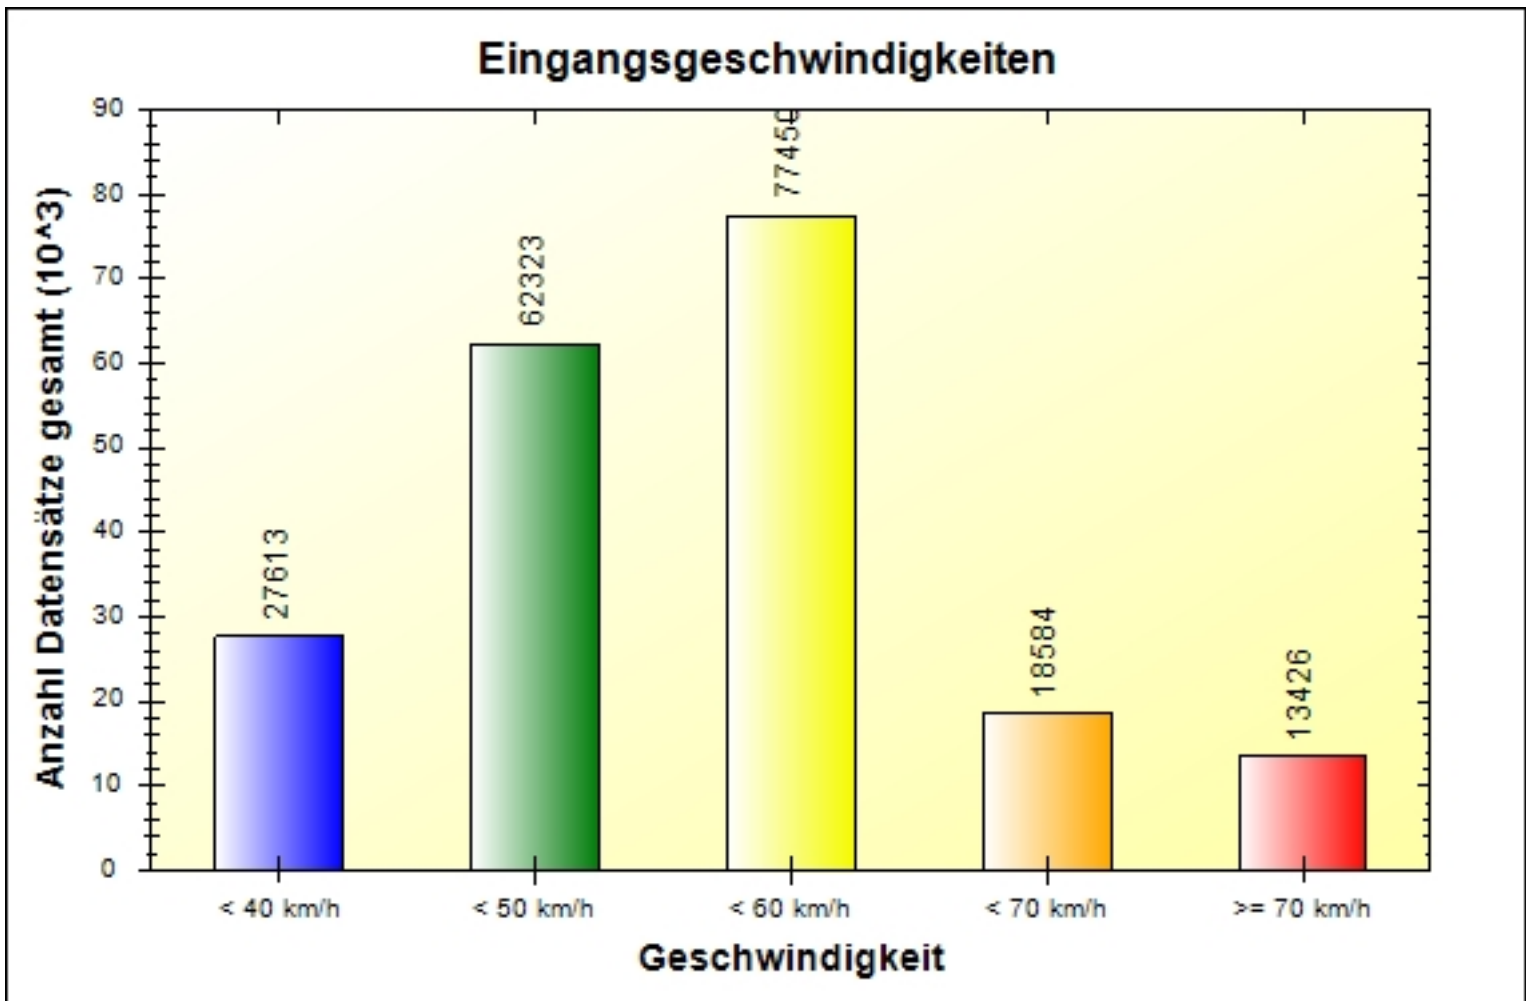

Verkehrsdatenauswertung

Verfasser:	SKa
Kommentar:	
Ort:	Kölbürg
Strasse:	Dorfstraße
Richtung:	kommend
Anfang der Auswertung:	18.10.2023 12:24
Ende der Auswertung:	05.10.2024 22:45
Intervallauswertung:	-
Anzahl Datensätze gefiltert:	199396
Anzahl Datensätze gesamt kommend:	199396
Anzahl Datensätze gesamt gehend:	0
Anzahl Datensätze pro Tag gefiltert:	564
VD gesamt:	50 km/h
V50 gesamt:	50 km/h
V85 gesamt:	60 km/h
Vmax gesamt:	119 km/h (19.01.2024 22:58)
Vmin gesamt:	2 km/h (05.10.2024 14:40)
V Überschreitung bei 50 km/h:	49,7 %

Ort: Kölburg
Strasse: Dorfstraße
Von: Monheim
Nach: Ortsmitte

Anfang der Auswertung: 18.10.2023 12:24
Ende der Auswertung: 05.10.2024 22:45
Intervallauswertung: -

	0 - 39 km/h	40 - 49 km/h	50 - 59 km/h	60 - 69 km/h	70 - 199 km/h	#
#	27613	62323	77450	18584	13426	199396

Ort: Kölburg
Strasse: Dorfstraße
Von: Monheim
Nach: Ortsmitte

Anfang der Auswertung: 18.10.2023 12:24
Ende der Auswertung: 05.10.2024 22:45
Intervallauswertung: -

Eingangsgeschwindigkeiten

	0 - 39 km/h	40 - 49 km/h	50 - 59 km/h	60 - 69 km/h	70 - 199 km/h	#
%	13,85	31,26	38,84	09,32	06,73	100,00