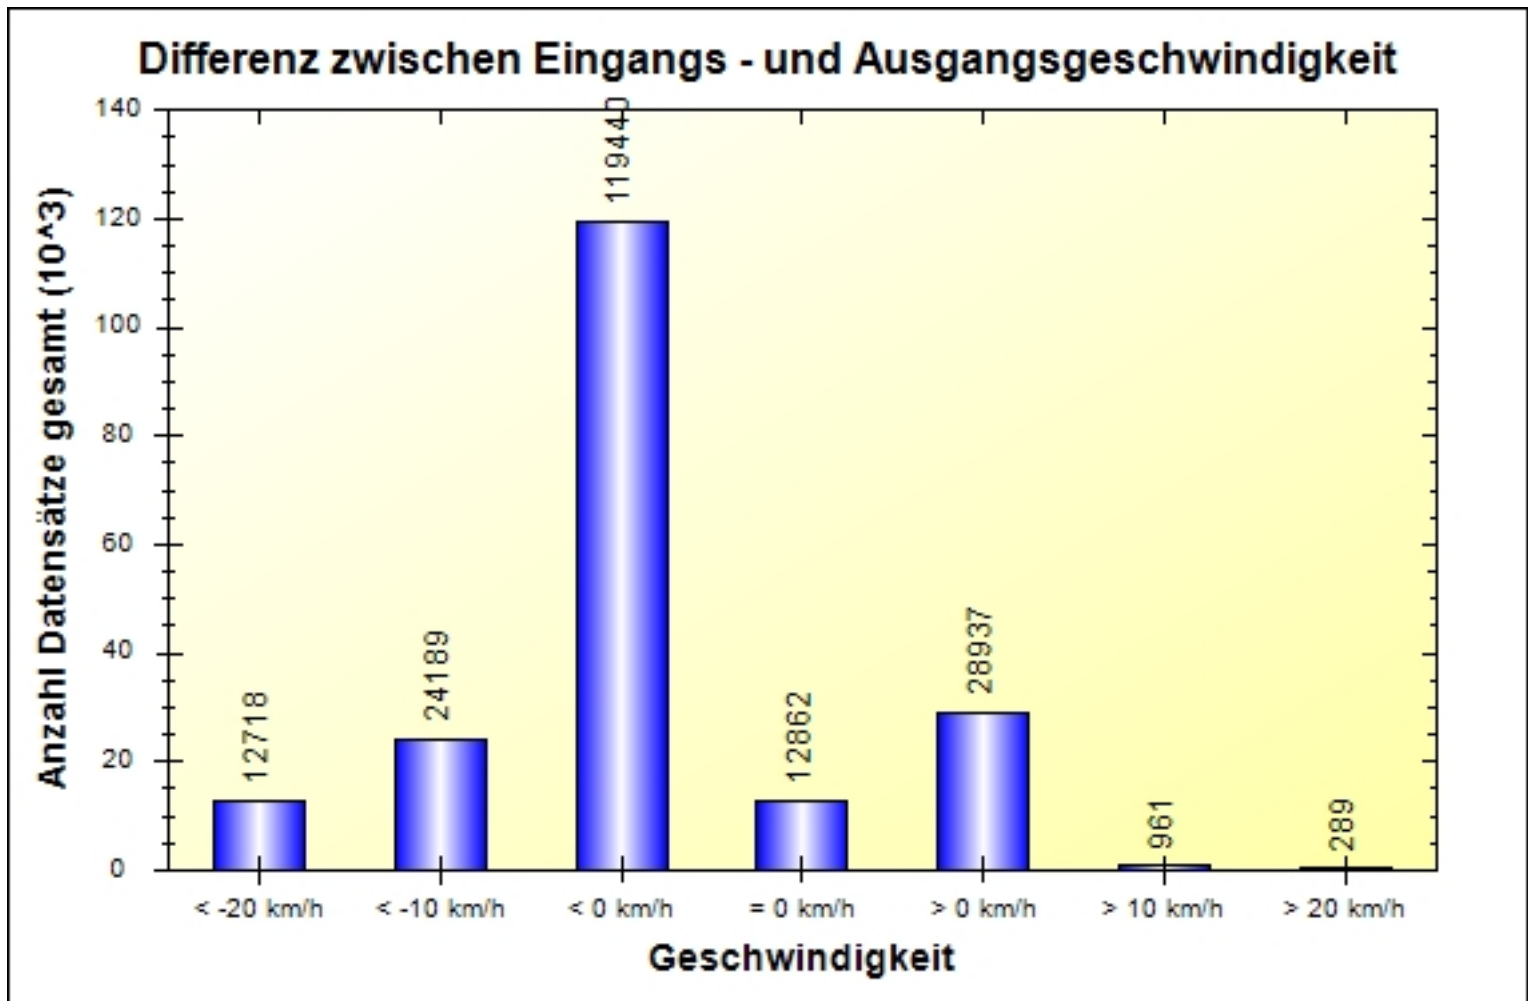

Verkehrsdatenauswertung

Verfasser:	SKa
Kommentar:	
Ort:	Kölbürg
Strasse:	Dorfstraße
Richtung:	kommend
Anfang der Auswertung:	18.10.2023 12:24
Ende der Auswertung:	05.10.2024 22:45
Intervallauswertung:	-
Anzahl Datensätze gefiltert:	199396
Anzahl Datensätze gesamt kommend:	199396
Anzahl Datensätze gesamt gehend:	0
Anzahl Datensätze pro Tag gefiltert:	564
VD gesamt:	50 km/h
V50 gesamt:	50 km/h
V85 gesamt:	60 km/h
Vmax gesamt:	119 km/h (19.01.2024 22:58)
Vmin gesamt:	2 km/h (05.10.2024 14:40)
V Überschreitung bei 50 km/h:	49,7 %

Ort: Kölbürg
Strasse: Dorfstraße
Von: Monheim
Nach: Ortsmitte

Anfang der Auswertung: 18.10.2023 12:24
Ende der Auswertung: 05.10.2024 22:45
Intervallauswertung: -

Wochenauswertung Durchschnitt pro Tag

	Mo	Di	Mi	Do	Fr	Sa	So	#
0 - 39 km/h	79	82	79	74	98	90	46	548
40 - 49 km/h	188	204	185	190	202	157	115	1241
50 - 59 km/h	227	260	247	245	261	181	120	1541
60 - 69 km/h	39	67	60	62	71	40	27	366
70 - 199 km/h	18	56	44	43	57	28	19	265
#	551	669	615	614	689	496	327	3961

Ort: Kölburg
Strasse: Dorfstraße
Von: Monheim
Nach: Ortsmitte

Anfang der Auswertung: 18.10.2023 12:24
Ende der Auswertung: 05.10.2024 22:45
Intervallauswertung: -

Eingangsgeschwindigkeiten

	0 - 39 km/h	40 - 49 km/h	50 - 59 km/h	60 - 69 km/h	70 - 199 km/h	#
%	13,85	31,26	38,84	09,32	06,73	100,00

Ort: Kölburg
Strasse: Dorfstraße
Von: Monheim
Nach: Ortsmitte

Anfang der Auswertung: 18.10.2023 12:24
Ende der Auswertung: 05.10.2024 22:45
Intervallauswertung: -

	< -20 km/h	< -10 km/h	< 0 km/h	= 0 km/h	> 0 km/h	> 10 km/h	> 20 km/h	#
#	12718	24189	119440	12862	28937	961	289	199396