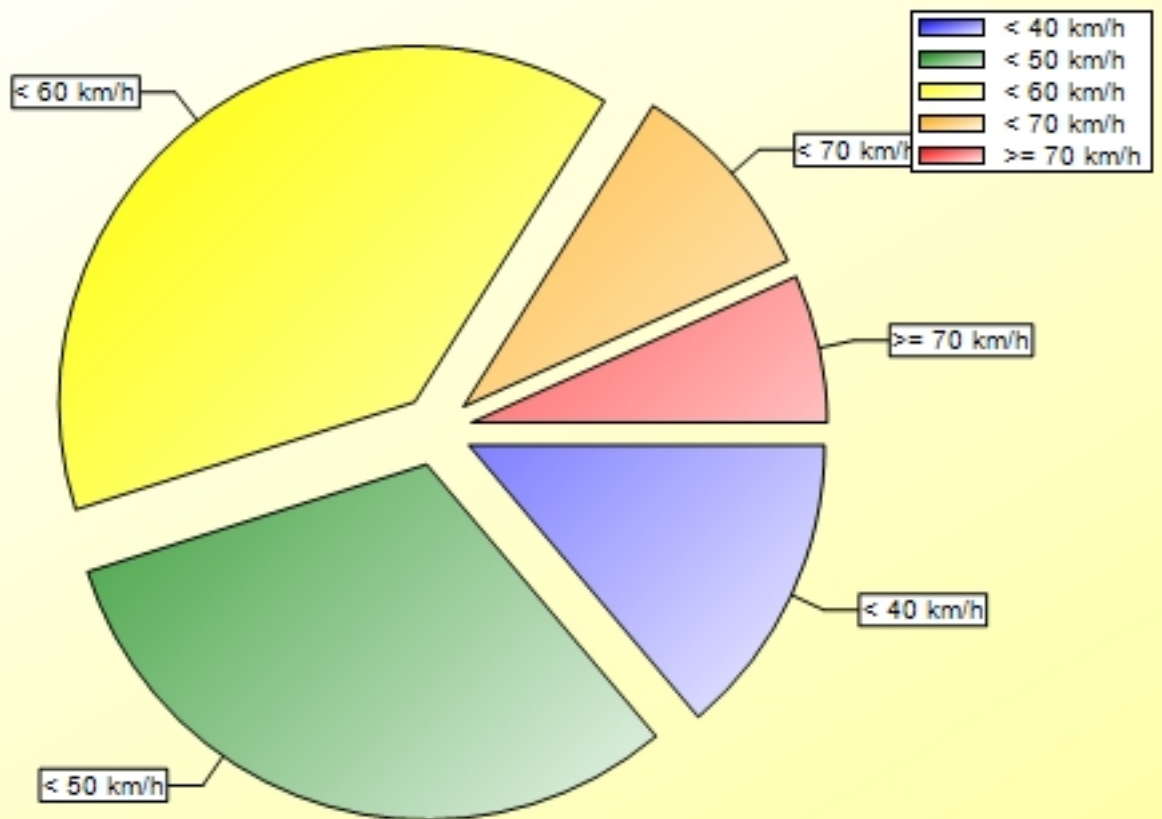

Verkehrsdatenauswertung

Verfasser:	SKa
Kommentar:	
Ort:	Kölbürg
Strasse:	Dorfstraße
Richtung:	kommend
Anfang der Auswertung:	18.10.2023 12:24
Ende der Auswertung:	05.10.2024 22:45
Intervallauswertung:	-
Anzahl Datensätze gefiltert:	199396
Anzahl Datensätze gesamt kommend:	199396
Anzahl Datensätze gesamt gehend:	0
Anzahl Datensätze pro Tag gefiltert:	564
VD gesamt:	50 km/h
V50 gesamt:	50 km/h
V85 gesamt:	60 km/h
Vmax gesamt:	119 km/h (19.01.2024 22:58)
Vmin gesamt:	2 km/h (05.10.2024 14:40)
V Überschreitung bei 50 km/h:	49,7 %

Ort: Kölbürg
Strasse: Dorfstraße
Von: Monheim
Nach: Ortsmitte

Anfang der Auswertung: 18.10.2023 12:24
Ende der Auswertung: 05.10.2024 22:45
Intervallauswertung: -

Wochenauswertung Durchschnitt pro Tag

	Mo	Di	Mi	Do	Fr	Sa	So	#
0 - 39 km/h	79	82	79	74	98	90	46	548
40 - 49 km/h	188	204	185	190	202	157	115	1241
50 - 59 km/h	227	260	247	245	261	181	120	1541
60 - 69 km/h	39	67	60	62	71	40	27	366
70 - 199 km/h	18	56	44	43	57	28	19	265
#	551	669	615	614	689	496	327	3961

Ort: Kölburg
Strasse: Dorfstraße
Von: Monheim
Nach: Ortsmitte

Anfang der Auswertung: 18.10.2023 12:24
Ende der Auswertung: 05.10.2024 22:45
Intervallauswertung: -

Eingangsgeschwindigkeiten

	0 - 39 km/h	40 - 49 km/h	50 - 59 km/h	60 - 69 km/h	70 - 199 km/h	#
%	13,85	31,26	38,84	09,32	06,73	100,00