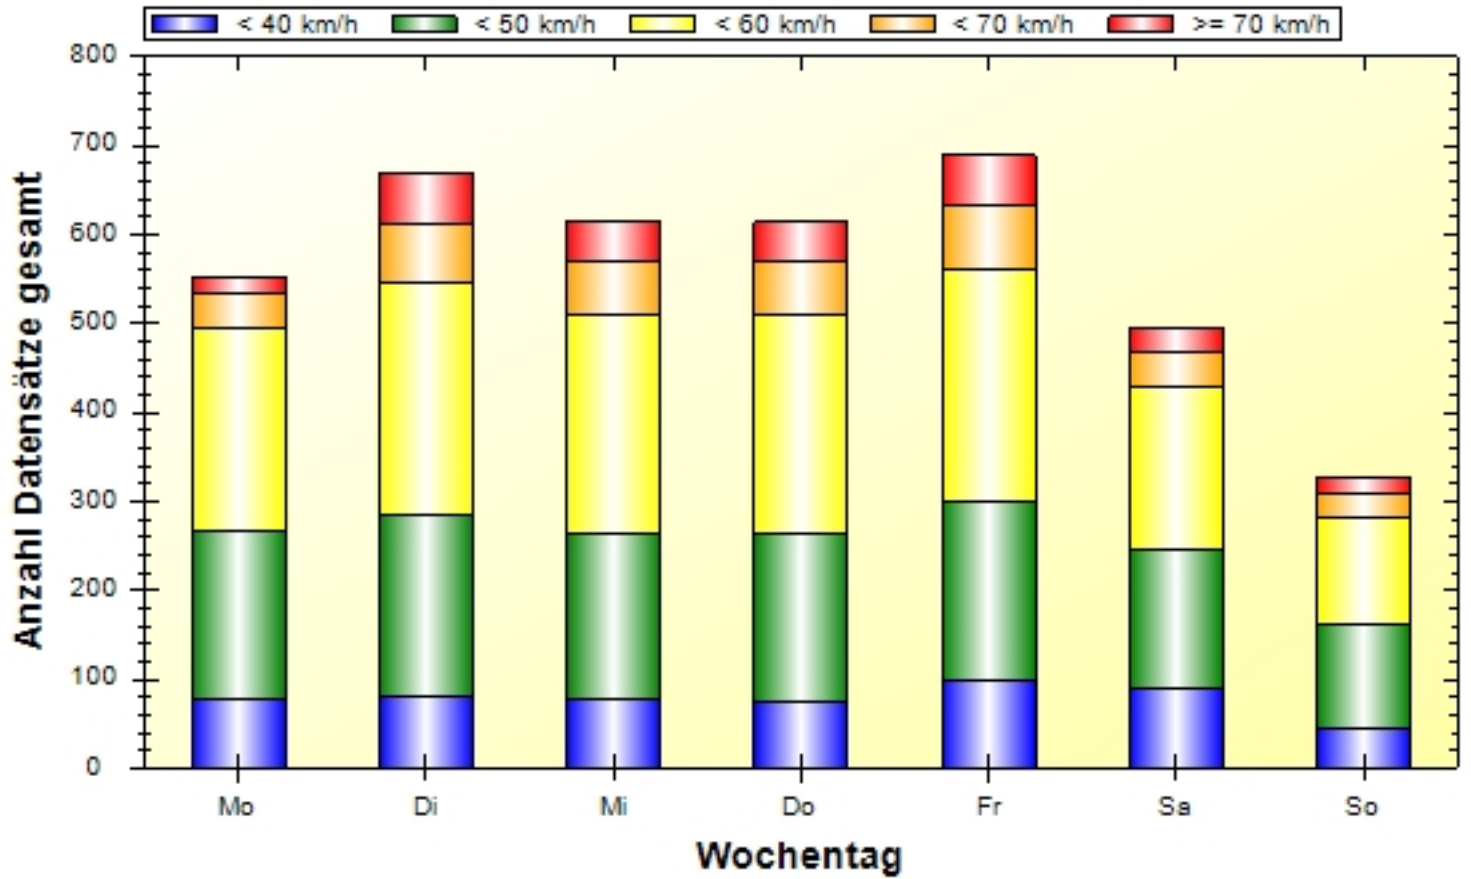

Verkehrsdatenauswertung

Verfasser:	SKa
Kommentar:	
Ort:	Kölbürg
Strasse:	Dorfstraße
Richtung:	kommend
Anfang der Auswertung:	18.10.2023 12:24
Ende der Auswertung:	05.10.2024 22:45
Intervallauswertung:	-
Anzahl Datensätze gefiltert:	199396
Anzahl Datensätze gesamt kommend:	199396
Anzahl Datensätze gesamt gehend:	0
Anzahl Datensätze pro Tag gefiltert:	564
VD gesamt:	50 km/h
V50 gesamt:	50 km/h
V85 gesamt:	60 km/h
Vmax gesamt:	119 km/h (19.01.2024 22:58)
Vmin gesamt:	2 km/h (05.10.2024 14:40)
V Überschreitung bei 50 km/h:	49,7 %

Ort: Kölburg
Strasse: Dorfstraße
Von: Monheim
Nach: Ortsmitte

Anfang der Auswertung: 18.10.2023 12:24
Ende der Auswertung: 05.10.2024 22:45
Intervallauswertung: -

	0 - 39 km/h	40 - 49 km/h	50 - 59 km/h	60 - 69 km/h	70 - 199 km/h	#
#	27613	62323	77450	18584	13426	199396

Ort: Kölbürg
Strasse: Dorfstraße
Von: Monheim
Nach: Ortsmitte

Anfang der Auswertung: 18.10.2023 12:24
Ende der Auswertung: 05.10.2024 22:45
Intervallauswertung: -

Wochenauswertung Durchschnitt pro Tag

	Mo	Di	Mi	Do	Fr	Sa	So	#
0 - 39 km/h	79	82	79	74	98	90	46	548
40 - 49 km/h	188	204	185	190	202	157	115	1241
50 - 59 km/h	227	260	247	245	261	181	120	1541
60 - 69 km/h	39	67	60	62	71	40	27	366
70 - 199 km/h	18	56	44	43	57	28	19	265
#	551	669	615	614	689	496	327	3961

Ort: Kölburg
Strasse: Dorfstraße
Von: Monheim
Nach: Ortsmitte

Anfang der Auswertung: 18.10.2023 12:24
Ende der Auswertung: 05.10.2024 22:45
Intervallauswertung: -

Eingangsgeschwindigkeiten

	0 - 39 km/h	40 - 49 km/h	50 - 59 km/h	60 - 69 km/h	70 - 199 km/h	#
%	13,85	31,26	38,84	09,32	06,73	100,00