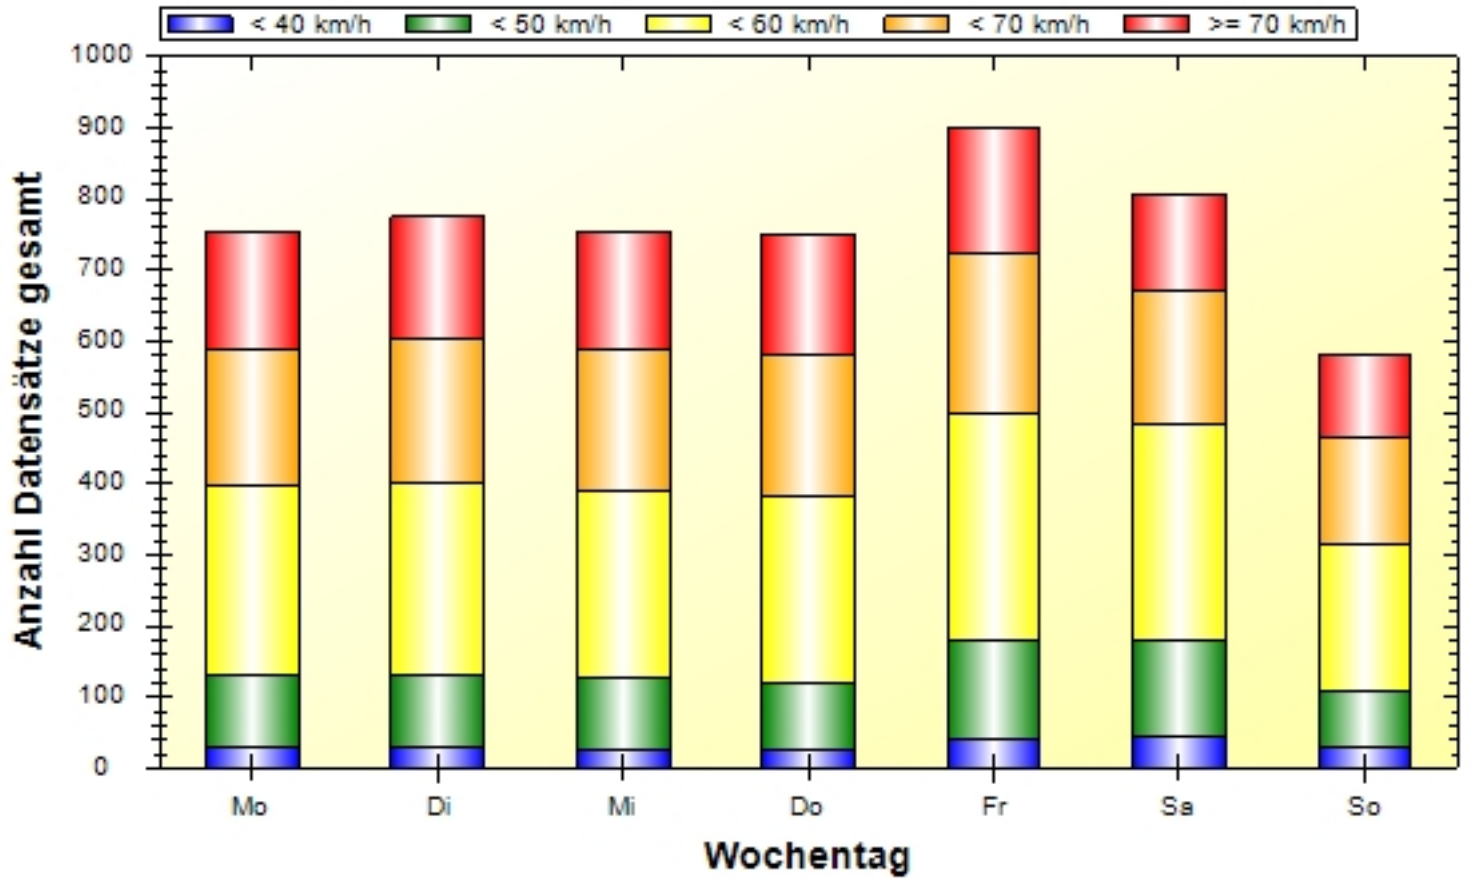

Verkehrsdatenauswertung

Verfasser:	SKa
Kommentar:	
Ort:	Monheim
Strasse:	Nürnberger Straße
Richtung:	kommend
Anfang der Auswertung:	19.12.2023 08:36
Ende der Auswertung:	21.08.2024 23:58
Intervallauswertung:	-
Anzahl Datensätze gefiltert:	179569
Anzahl Datensätze gesamt kommend:	179569
Anzahl Datensätze gesamt gehend:	0
Anzahl Datensätze pro Tag gefiltert:	728
VD gesamt:	59 km/h
V50 gesamt:	58 km/h
V85 gesamt:	72 km/h
Vmax gesamt:	138 km/h (24.02.2024 09:20)
Vmin gesamt:	2 km/h (19.08.2024 05:43)
V Überschreitung bei 50 km/h:	78,6 %

Ort: Monheim
Strasse: Nürnberger Straße
Von: B2
Nach: Stadtmitte

Anfang der Auswertung: 19.12.2023 08:36
Ende der Auswertung: 21.08.2024 23:58
Intervallauswertung: -

	0 - 39 km/h	40 - 49 km/h	50 - 59 km/h	60 - 69 km/h	70 - 199 km/h	#
#	7662	25273	63840	45726	37068	179569

Ort: Monheim
Strasse: Nürnberger Straße
Von: B2
Nach: Stadtmitte

Anfang der Auswertung: 19.12.2023 08:36
Ende der Auswertung: 21.08.2024 23:58
Intervallauswertung: -

Wochenauswertung Durchschnitt pro Tag

Ort: Monheim
Strasse: Nürnberger Straße
Von: B2
Nach: Stadtmitte

Anfang der Auswertung: 19.12.2023 08:36
Ende der Auswertung: 21.08.2024 23:58
Intervallauswertung: -

Eingangsgeschwindigkeiten

	0 - 39 km/h	40 - 49 km/h	50 - 59 km/h	60 - 69 km/h	70 - 199 km/h	#
%	04,27	14,07	35,55	25,46	20,64	100,00