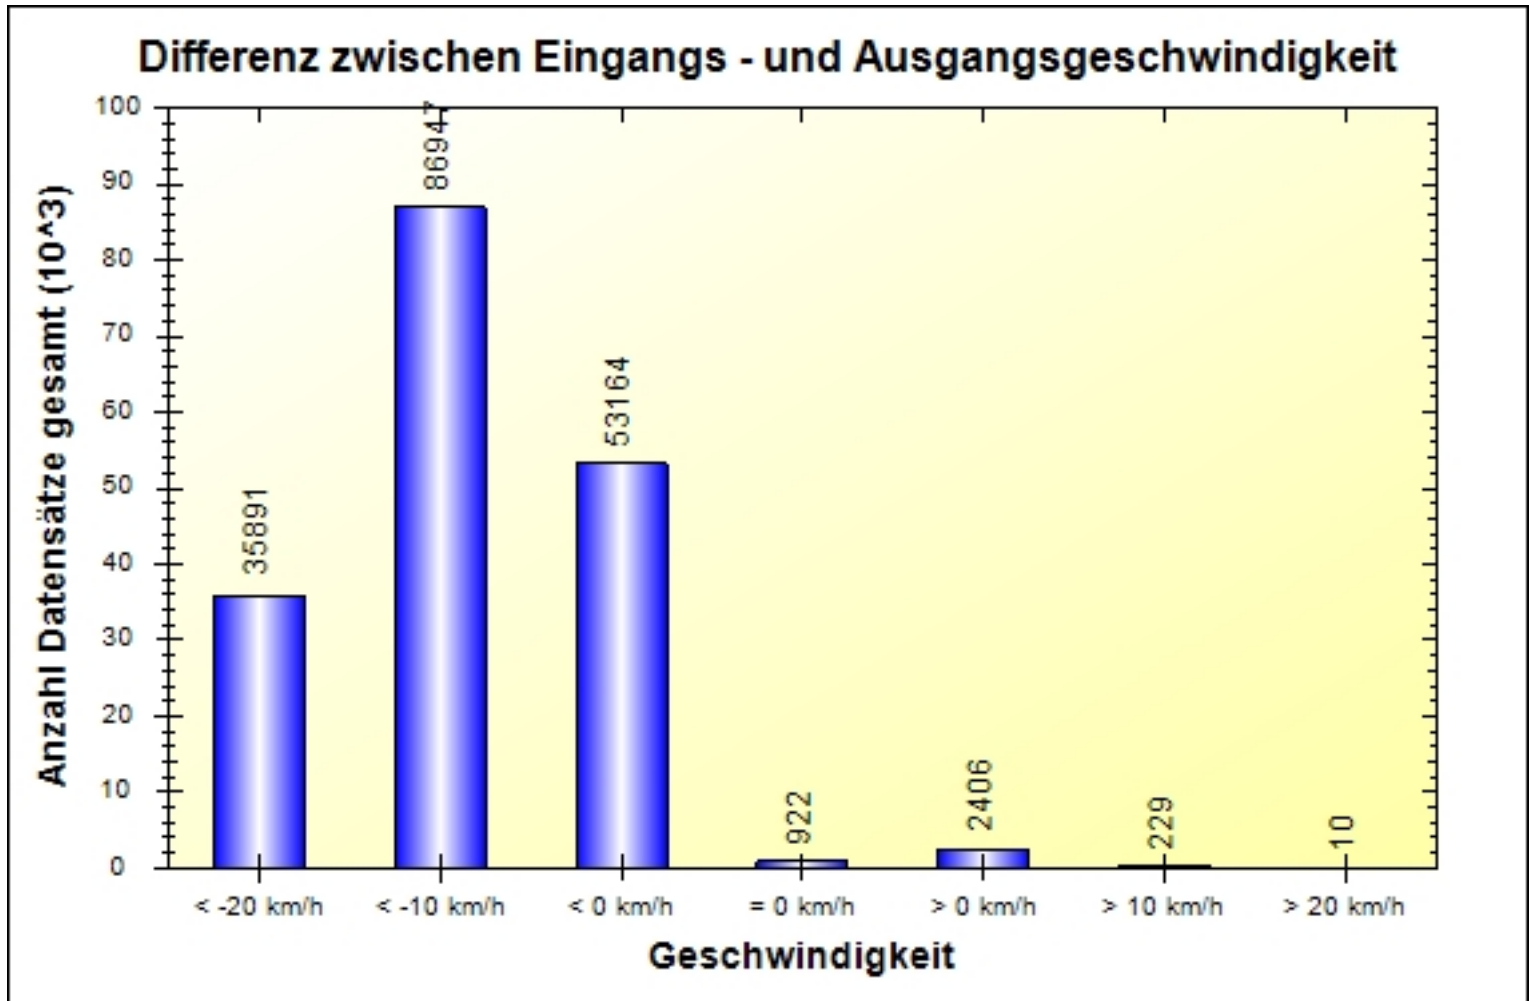

Verkehrsdatenauswertung

Verfasser:	SKa
Kommentar:	
Ort:	Monheim
Strasse:	Nürnberger Straße
Richtung:	kommend
Anfang der Auswertung:	19.12.2023 08:36
Ende der Auswertung:	21.08.2024 23:58
Intervallauswertung:	-
Anzahl Datensätze gefiltert:	179569
Anzahl Datensätze gesamt kommend:	179569
Anzahl Datensätze gesamt gehend:	0
Anzahl Datensätze pro Tag gefiltert:	728
VD gesamt:	59 km/h
V50 gesamt:	58 km/h
V85 gesamt:	72 km/h
Vmax gesamt:	138 km/h (24.02.2024 09:20)
Vmin gesamt:	2 km/h (19.08.2024 05:43)
V Überschreitung bei 50 km/h:	78,6 %

Ort: Monheim
Strasse: Nürnberger Straße
Von: B2
Nach: Stadtmitte

Anfang der Auswertung: 19.12.2023 08:36
Ende der Auswertung: 21.08.2024 23:58
Intervallauswertung: -

Wochenauswertung Durchschnitt pro Tag

Ort: Monheim
Strasse: Nürnberger Straße
Von: B2
Nach: Stadtmitte

Anfang der Auswertung: 19.12.2023 08:36
Ende der Auswertung: 21.08.2024 23:58
Intervallauswertung: -

Eingangsgeschwindigkeiten

	0 - 39 km/h	40 - 49 km/h	50 - 59 km/h	60 - 69 km/h	70 - 199 km/h	#
%	04,27	14,07	35,55	25,46	20,64	100,00

Ort: Monheim
Strasse: Nürnberger Straße
Von: B2
Nach: Stadtmitte

Anfang der Auswertung: 19.12.2023 08:36
Ende der Auswertung: 21.08.2024 23:58
Intervallauswertung: -

	< -20 km/h	< -10 km/h	< 0 km/h	= 0 km/h	> 0 km/h	> 10 km/h	> 20 km/h	#
#	35891	86947	53164	922	2406	229	10	179569