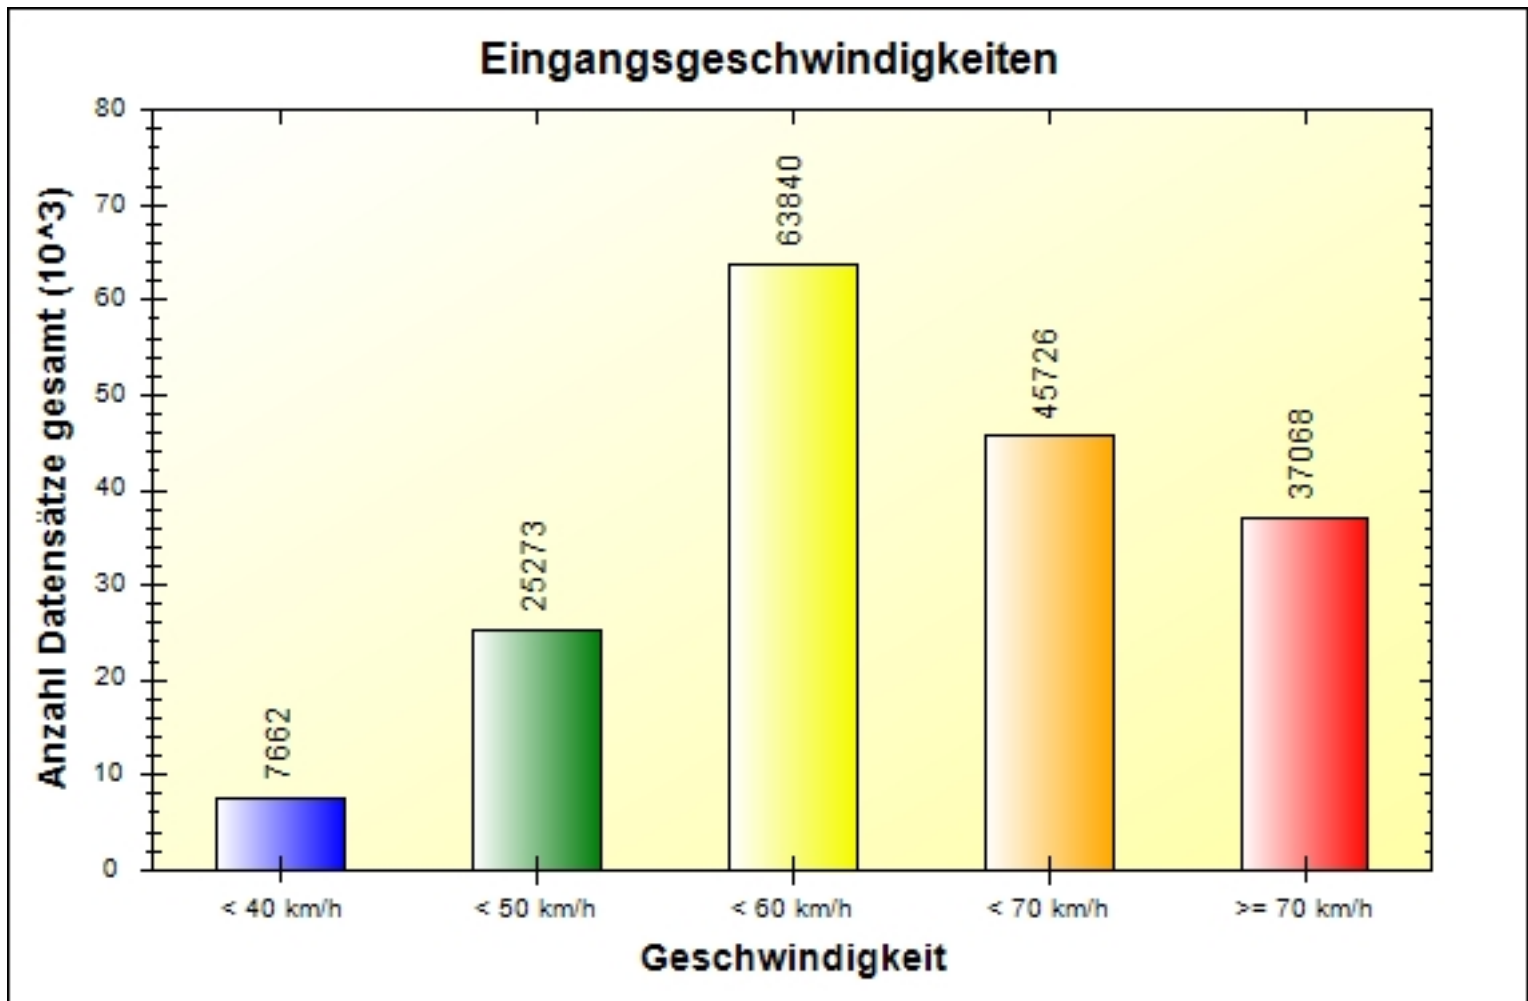

Verkehrsdatenauswertung

Verfasser:	SKa
Kommentar:	
Ort:	Monheim
Strasse:	Nürnberger Straße
Richtung:	kommend
Anfang der Auswertung:	19.12.2023 08:36
Ende der Auswertung:	21.08.2024 23:58
Intervallauswertung:	-
Anzahl Datensätze gefiltert:	179569
Anzahl Datensätze gesamt kommend:	179569
Anzahl Datensätze gesamt gehend:	0
Anzahl Datensätze pro Tag gefiltert:	728
VD gesamt:	59 km/h
V50 gesamt:	58 km/h
V85 gesamt:	72 km/h
Vmax gesamt:	138 km/h (24.02.2024 09:20)
Vmin gesamt:	2 km/h (19.08.2024 05:43)
V Überschreitung bei 50 km/h:	78,6 %

Ort: Monheim
Strasse: Nürnberger Straße
Von: B2
Nach: Stadtmitte

Anfang der Auswertung: 19.12.2023 08:36
Ende der Auswertung: 21.08.2024 23:58
Intervallauswertung: -

	0 - 39 km/h	40 - 49 km/h	50 - 59 km/h	60 - 69 km/h	70 - 199 km/h	#
#	7662	25273	63840	45726	37068	179569

Ort: Monheim
Strasse: Nürnberger Straße
Von: B2
Nach: Stadtmitte

Anfang der Auswertung: 19.12.2023 08:36
Ende der Auswertung: 21.08.2024 23:58
Intervallauswertung: -

Wochenauswertung Durchschnitt pro Tag

Ort: Monheim
Strasse: Nürnberger Straße
Von: B2
Nach: Stadtmitte

Anfang der Auswertung: 19.12.2023 08:36
Ende der Auswertung: 21.08.2024 23:58
Intervallauswertung: -

Eingangsgeschwindigkeiten

	0 - 39 km/h	40 - 49 km/h	50 - 59 km/h	60 - 69 km/h	70 - 199 km/h	#
%	04,27	14,07	35,55	25,46	20,64	100,00