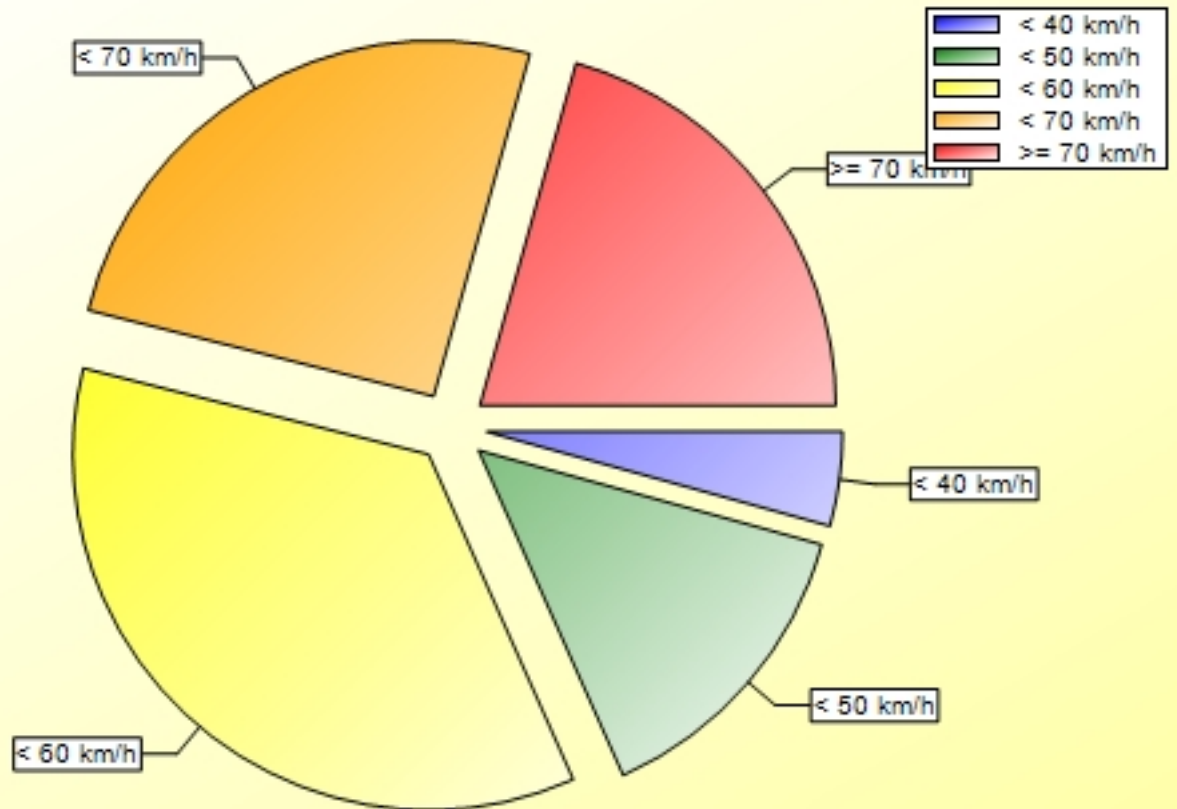

Verkehrsdatenauswertung

Verfasser:	SKa
Kommentar:	
Ort:	Monheim
Strasse:	Nürnberger Straße
Richtung:	kommend
Anfang der Auswertung:	19.12.2023 08:36
Ende der Auswertung:	21.08.2024 23:58
Intervallauswertung:	-
Anzahl Datensätze gefiltert:	179569
Anzahl Datensätze gesamt kommend:	179569
Anzahl Datensätze gesamt gehend:	0
Anzahl Datensätze pro Tag gefiltert:	728
VD gesamt:	59 km/h
V50 gesamt:	58 km/h
V85 gesamt:	72 km/h
Vmax gesamt:	138 km/h (24.02.2024 09:20)
Vmin gesamt:	2 km/h (19.08.2024 05:43)
V Überschreitung bei 50 km/h:	78,6 %

Ort: Monheim
Strasse: Nürnberger Straße
Von: B2
Nach: Stadtmitte

Anfang der Auswertung: 19.12.2023 08:36
Ende der Auswertung: 21.08.2024 23:58
Intervallauswertung: -

Wochenauswertung Durchschnitt pro Tag

Ort: Monheim
Strasse: Nürnberger Straße
Von: B2
Nach: Stadtmitte

Anfang der Auswertung: 19.12.2023 08:36
Ende der Auswertung: 21.08.2024 23:58
Intervallauswertung: -

Eingangsgeschwindigkeiten

	0 - 39 km/h	40 - 49 km/h	50 - 59 km/h	60 - 69 km/h	70 - 199 km/h	#
%	04,27	14,07	35,55	25,46	20,64	100,00

Ort: Monheim
Strasse: Nürnberger Straße
Von: B2
Nach: Stadtmitte

Anfang der Auswertung: 19.12.2023 08:36
Ende der Auswertung: 21.08.2024 23:58
Intervallauswertung: -

	< -20 km/h	< -10 km/h	< 0 km/h	= 0 km/h	> 0 km/h	> 10 km/h	> 20 km/h	#
#	35891	86947	53164	922	2406	229	10	179569