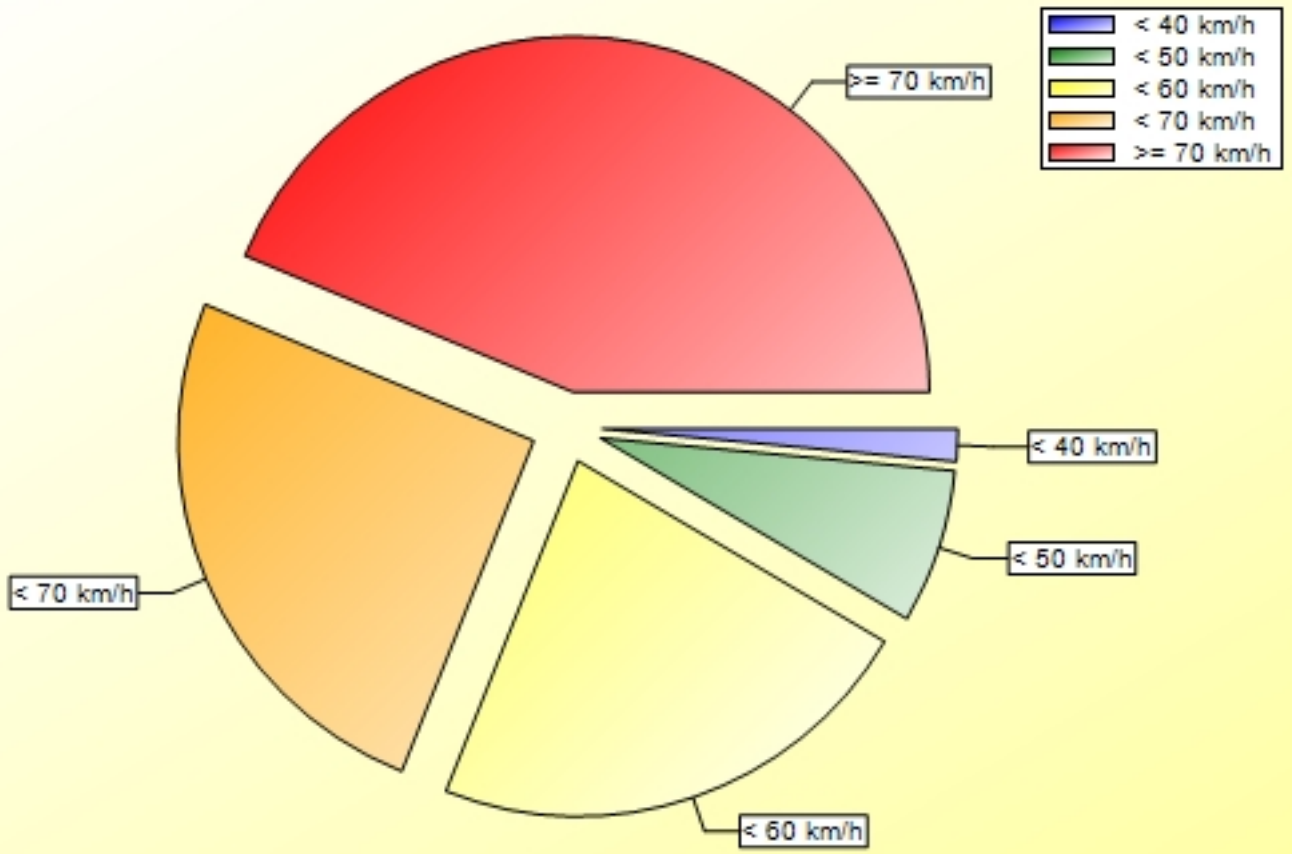

Ort: Monheim Ost
Strasse: Neuburger Straße
Von: Warching
Nach: Stadtmitte

Anfang der Auswertung: 08.02.2024 08:03
Ende der Auswertung: 15.06.2024 23:59
Intervallauswertung: -

Wochenauswertung Durchschnitt pro Tag

Ort: Monheim Ost
Strasse: Neuburger Straße
Von: Warching
Nach: Stadtmitte

Anfang der Auswertung: 08.02.2024 08:03
Ende der Auswertung: 15.06.2024 23:59
Intervallauswertung: -

Eingangsgeschwindigkeiten

	0 - 39 km/h	40 - 49 km/h	50 - 59 km/h	60 - 69 km/h	70 - 199 km/h	#
%	01,47	07,01	22,56	25,22	43,73	100,00

Ort: Monheim Ost
Strasse: Neuburger Straße
Von: Warching
Nach: Stadtmitte

Anfang der Auswertung: 08.02.2024 08:03
Ende der Auswertung: 15.06.2024 23:59
Intervallauswertung: -

	< -20 km/h	< -10 km/h	< 0 km/h	= 0 km/h	> 0 km/h	> 10 km/h	> 20 km/h	#
#	42683	149530	133764	2392	4319	108	11	332807