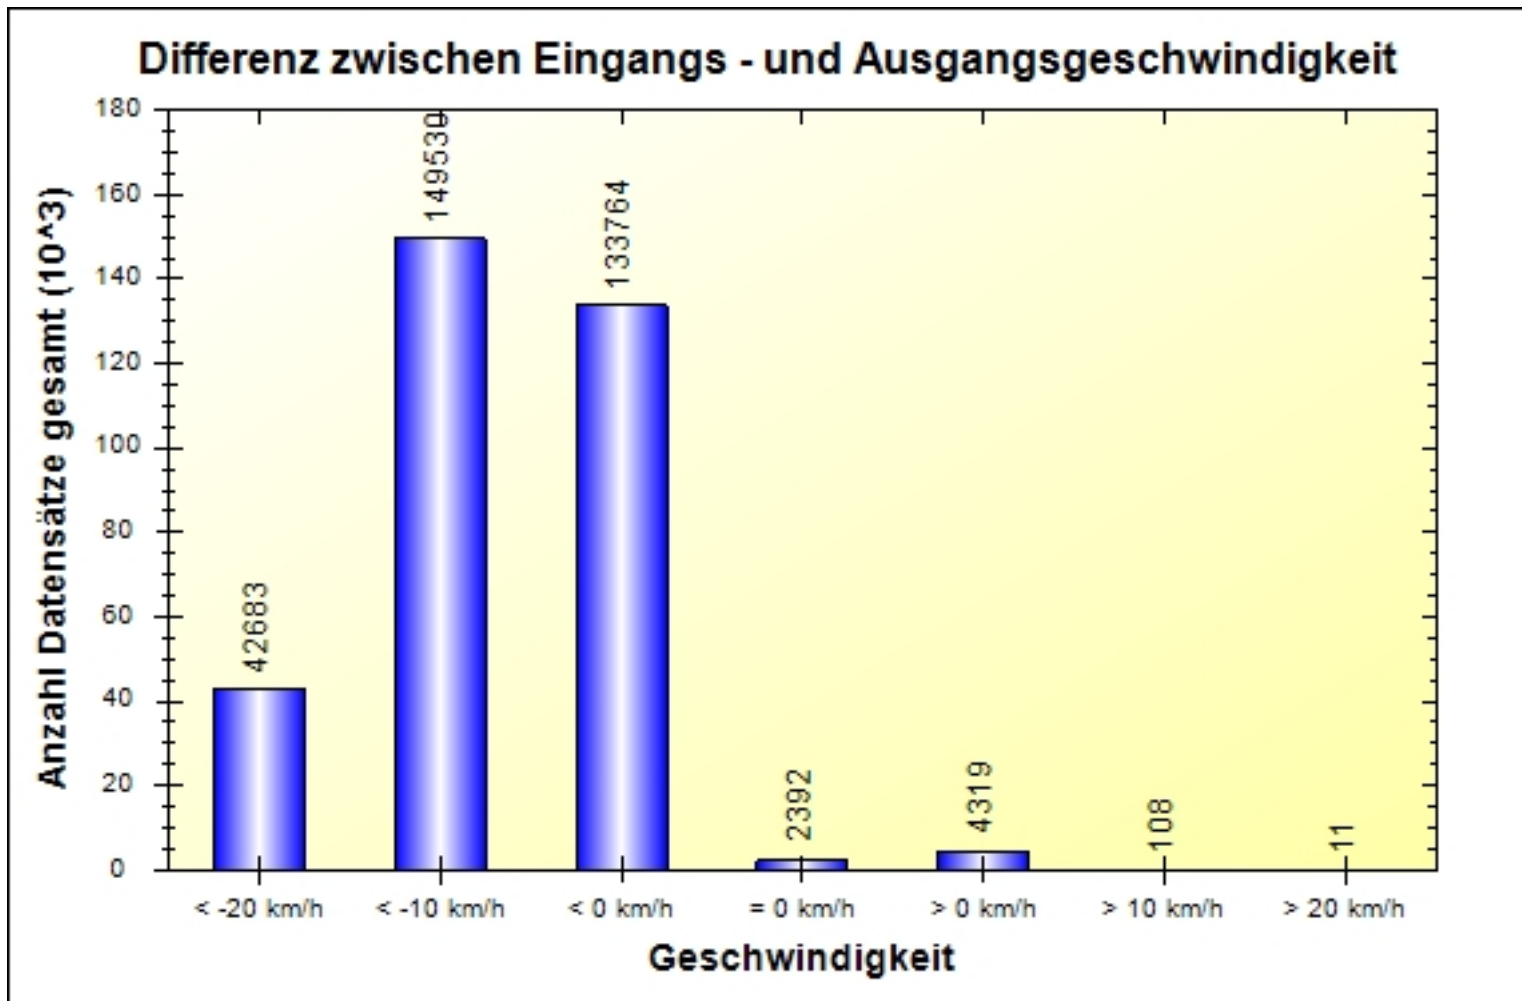

Verkehrsdatenauswertung

Verfasser:	SKa
Kommentar:	
Ort:	Monheim Ost
Strasse:	Neuburger Straße
Richtung:	kommend
Anfang der Auswertung:	08.02.2024 08:03
Ende der Auswertung:	15.06.2024 23:59
Intervallauswertung:	-
Anzahl Datensätze gefiltert:	332807
Anzahl Datensätze gesamt kommend:	332807
Anzahl Datensätze gesamt gehend:	0
Anzahl Datensätze pro Tag gefiltert:	2586
VD gesamt:	67 km/h
V50 gesamt:	67 km/h
V85 gesamt:	81 km/h
Vmax gesamt:	150 km/h (22.03.2024 17:58)
Vmin gesamt:	2 km/h (13.06.2024 00:17)
V Überschreitung bei 50 km/h:	89,9 %

Ort: Monheim Ost
Strasse: Neuburger Straße
Von: Warching
Nach: Stadtmitte

Anfang der Auswertung: 08.02.2024 08:03
Ende der Auswertung: 15.06.2024 23:59
Intervallauswertung: -

Eingangsgeschwindigkeiten

	0 - 39 km/h	40 - 49 km/h	50 - 59 km/h	60 - 69 km/h	70 - 199 km/h	#
%	01,47	07,01	22,56	25,22	43,73	100,00

Ort: Monheim Ost
Strasse: Neuburger Straße
Von: Warching
Nach: Stadtmitte

Anfang der Auswertung: 08.02.2024 08:03
Ende der Auswertung: 15.06.2024 23:59
Intervallauswertung: -

	< -20 km/h	< -10 km/h	< 0 km/h	= 0 km/h	> 0 km/h	> 10 km/h	> 20 km/h	#
#	42683	149530	133764	2392	4319	108	11	332807