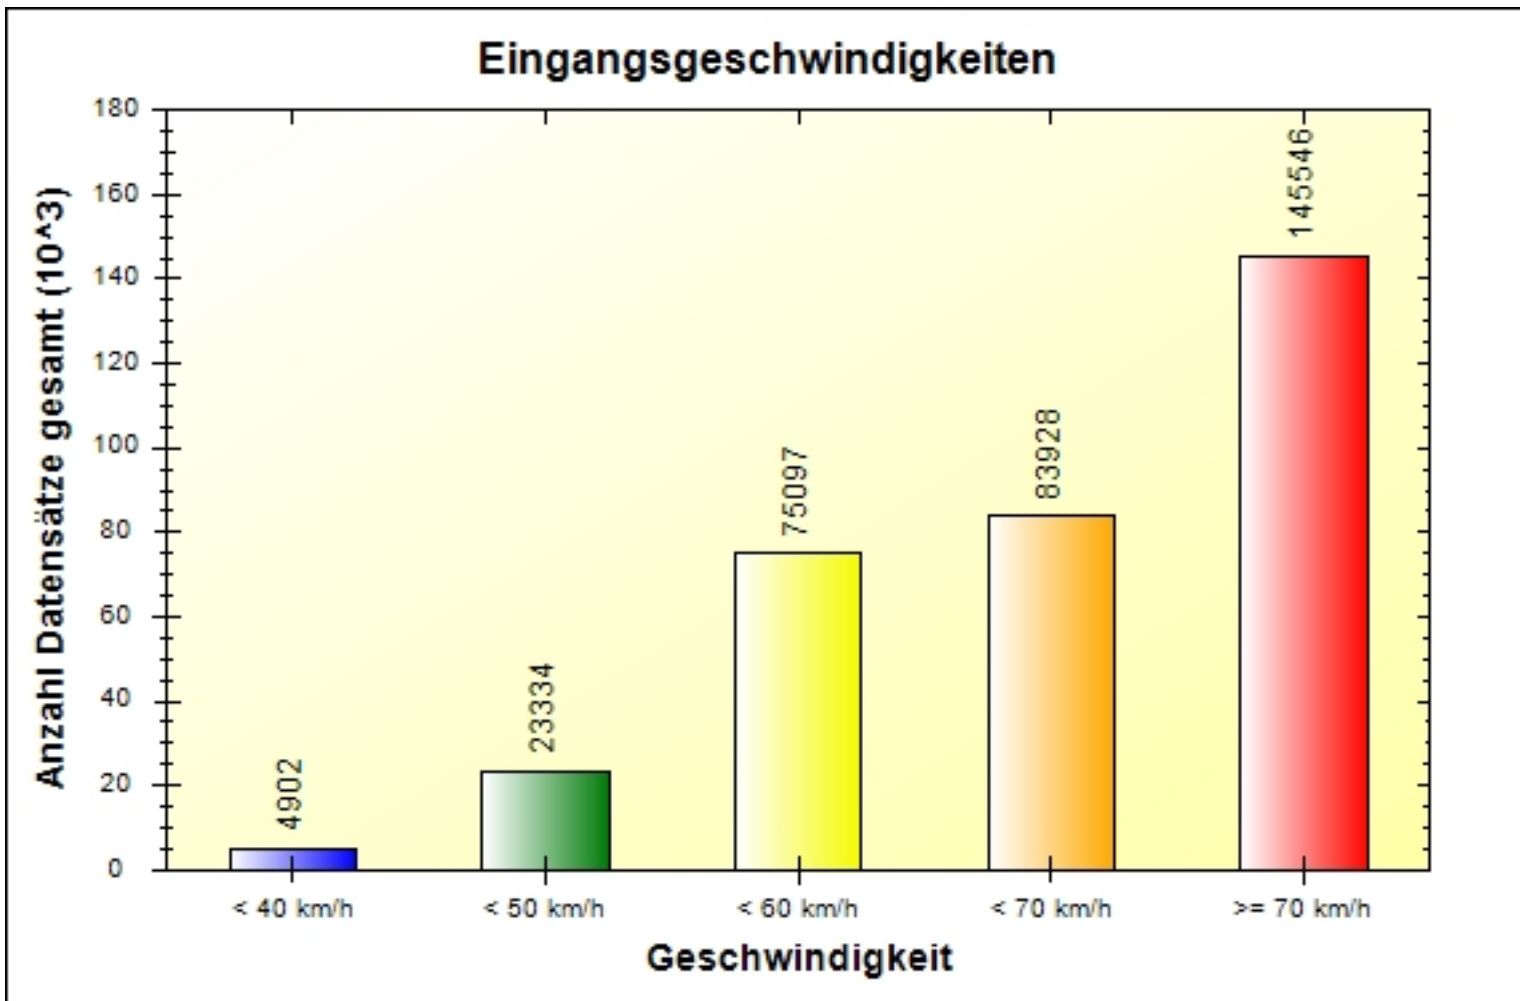

Verkehrsdatenauswertung

Verfasser:	SKa
Kommentar:	
Ort:	Monheim Ost
Strasse:	Neuburger Straße
Richtung:	kommend
Anfang der Auswertung:	08.02.2024 08:03
Ende der Auswertung:	15.06.2024 23:59
Intervallauswertung:	-
Anzahl Datensätze gefiltert:	332807
Anzahl Datensätze gesamt kommend:	332807
Anzahl Datensätze gesamt gehend:	0
Anzahl Datensätze pro Tag gefiltert:	2586
VD gesamt:	67 km/h
V50 gesamt:	67 km/h
V85 gesamt:	81 km/h
Vmax gesamt:	150 km/h (22.03.2024 17:58)
Vmin gesamt:	2 km/h (13.06.2024 00:17)
V Überschreitung bei 50 km/h:	89,9 %

Ort: Monheim Ost
Strasse: Neuburger Straße
Von: Warching
Nach: Stadtmitte

Anfang der Auswertung: 08.02.2024 08:03
Ende der Auswertung: 15.06.2024 23:59
Intervallauswertung: -

	0 - 39 km/h	40 - 49 km/h	50 - 59 km/h	60 - 69 km/h	70 - 199 km/h	#
#	4902	23334	75097	83928	145546	332807

Ort: Monheim Ost
Strasse: Neuburger Straße
Von: Warching
Nach: Stadtmitte

Anfang der Auswertung: 08.02.2024 08:03
Ende der Auswertung: 15.06.2024 23:59
Intervallauswertung: -

Wochenauswertung Durchschnitt pro Tag

Ort: Monheim Ost
Strasse: Neuburger Straße
Von: Warching
Nach: Stadtmitte

Anfang der Auswertung: 08.02.2024 08:03
Ende der Auswertung: 15.06.2024 23:59
Intervallauswertung: -

Eingangsgeschwindigkeiten

	0 - 39 km/h	40 - 49 km/h	50 - 59 km/h	60 - 69 km/h	70 - 199 km/h	#
%	01,47	07,01	22,56	25,22	43,73	100,00