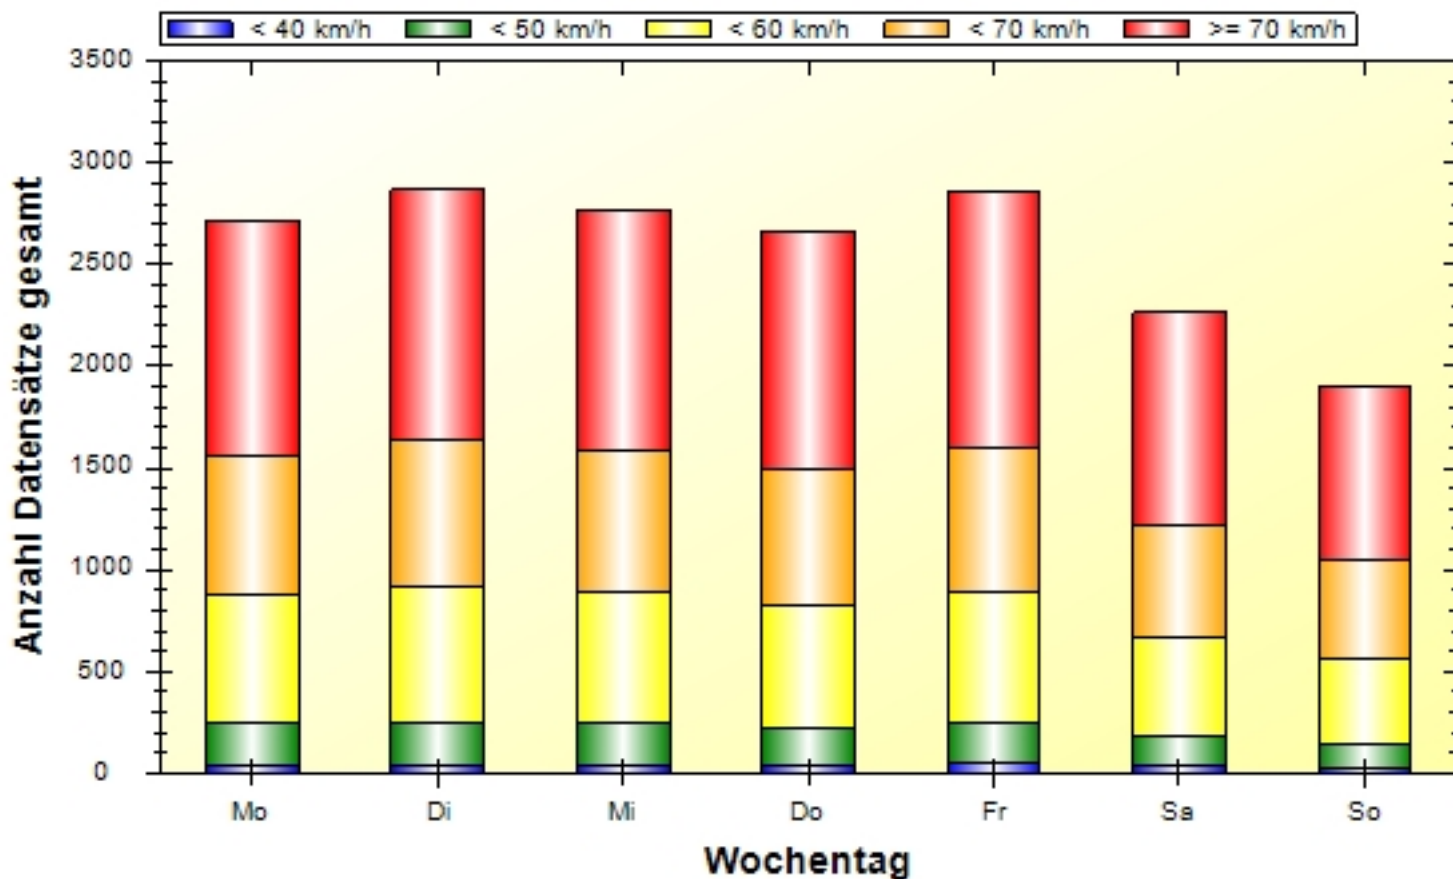

Verkehrsdatenauswertung

Verfasser:	SKa
Kommentar:	
Ort:	Monheim Ost
Strasse:	Neuburger Straße
Richtung:	kommend
Anfang der Auswertung:	08.02.2024 08:03
Ende der Auswertung:	15.06.2024 23:59
Intervallauswertung:	-
Anzahl Datensätze gefiltert:	332807
Anzahl Datensätze gesamt kommend:	332807
Anzahl Datensätze gesamt gehend:	0
Anzahl Datensätze pro Tag gefiltert:	2586
VD gesamt:	67 km/h
V50 gesamt:	67 km/h
V85 gesamt:	81 km/h
Vmax gesamt:	150 km/h (22.03.2024 17:58)
Vmin gesamt:	2 km/h (13.06.2024 00:17)
V Überschreitung bei 50 km/h:	89,9 %

Ort: Monheim Ost
Strasse: Neuburger Straße
Von: Warching
Nach: Stadtmitte

Anfang der Auswertung: 08.02.2024 08:03
Ende der Auswertung: 15.06.2024 23:59
Intervallauswertung: -

	0 - 39 km/h	40 - 49 km/h	50 - 59 km/h	60 - 69 km/h	70 - 199 km/h	#
#	4902	23334	75097	83928	145546	332807

Ort: Monheim Ost
Strasse: Neuburger Straße
Von: Warching
Nach: Stadtmitte

Anfang der Auswertung: 08.02.2024 08:03
Ende der Auswertung: 15.06.2024 23:59
Intervallauswertung: -

Wochenauswertung Durchschnitt pro Tag

Ort: Monheim Ost
Strasse: Neuburger Straße
Von: Warching
Nach: Stadtmitte

Anfang der Auswertung: 08.02.2024 08:03
Ende der Auswertung: 15.06.2024 23:59
Intervallauswertung: -

Eingangsgeschwindigkeiten

	0 - 39 km/h	40 - 49 km/h	50 - 59 km/h	60 - 69 km/h	70 - 199 km/h	#
%	01,47	07,01	22,56	25,22	43,73	100,00