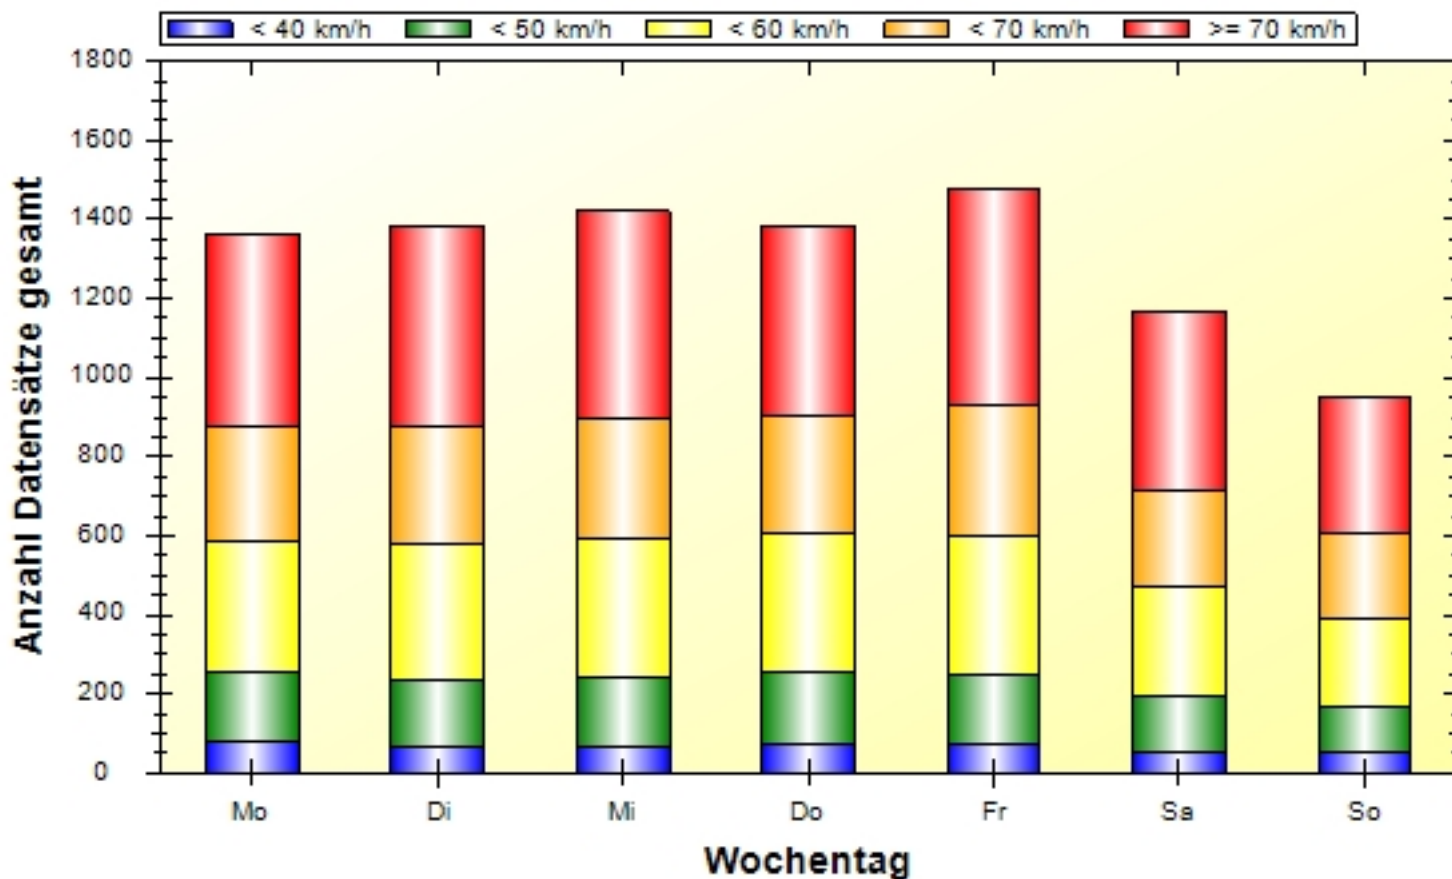

Verkehrsdatenauswertung

Verfasser:	SKa
Kommentar:	
Ort:	Weilheim
Strasse:	Rehauer Straße
Richtung:	kommend
Anfang der Auswertung:	19.12.2023 08:26
Ende der Auswertung:	05.03.2024 23:14
Intervallauswertung:	-
Anzahl Datensätze gefiltert:	102242
Anzahl Datensätze gesamt kommend:	102242
Anzahl Datensätze gesamt gehend:	0
Anzahl Datensätze pro Tag gefiltert:	1317
VD gesamt:	63 km/h
V50 gesamt:	62 km/h
V85 gesamt:	79 km/h
Vmax gesamt:	135 km/h (04.03.2024 22:10)
Vmin gesamt:	2 km/h (12.02.2024 11:21)
V Überschreitung bei 50 km/h:	80,2 %

Ort: Weilheim
Strasse: Rehauer Straße
Von: Rehau
Nach: Ortsmitte

Anfang der Auswertung: 19.12.2023 08:26
Ende der Auswertung: 05.03.2024 23:14
Intervallauswertung: -

	0 - 39 km/h	40 - 49 km/h	50 - 59 km/h	60 - 69 km/h	70 - 199 km/h	#
#	5250	12714	24788	22050	37440	102242

Ort: Weilheim
Strasse: Rehauer Straße
Von: Rehau
Nach: Ortsmitte

Anfang der Auswertung: 19.12.2023 08:26
Ende der Auswertung: 05.03.2024 23:14
Intervallauswertung: -

Wochenauswertung Durchschnitt pro Tag

Ort: Weilheim
Strasse: Rehauer Straße
Von: Rehau
Nach: Ortsmitte

Anfang der Auswertung: 19.12.2023 08:26
Ende der Auswertung: 05.03.2024 23:14
Intervallauswertung: -

Eingangsgeschwindigkeiten

	0 - 39 km/h	40 - 49 km/h	50 - 59 km/h	60 - 69 km/h	70 - 199 km/h	#
%	05,13	12,44	24,24	21,57	36,62	100,00