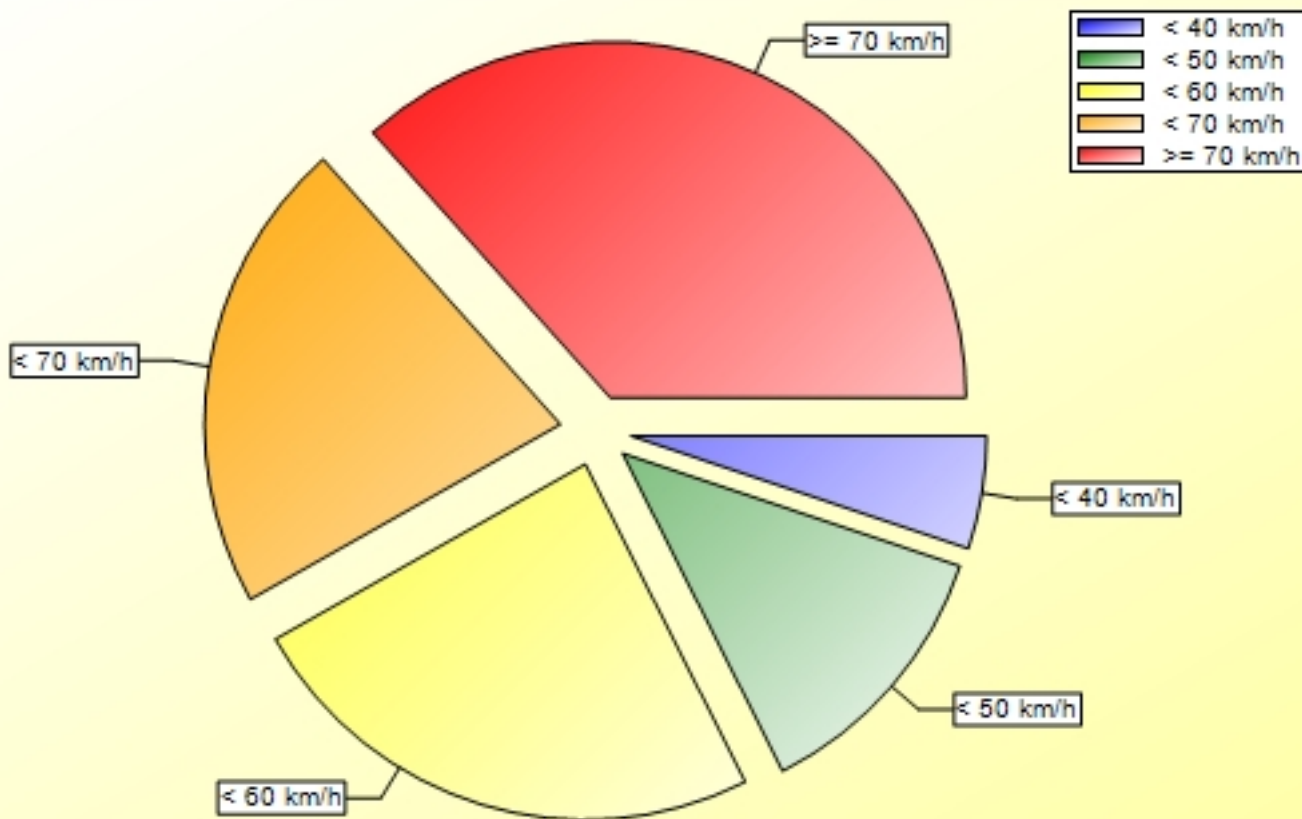

Ort: Weilheim
Strasse: Rehauer Straße
Von: Rehau
Nach: Ortsmitte

Anfang der Auswertung: 19.12.2023 08:26
Ende der Auswertung: 05.03.2024 23:14
Intervallauswertung: -

Eingangsgeschwindigkeiten

	0 - 39 km/h	40 - 49 km/h	50 - 59 km/h	60 - 69 km/h	70 - 199 km/h	#
%	05,13	12,44	24,24	21,57	36,62	100,00