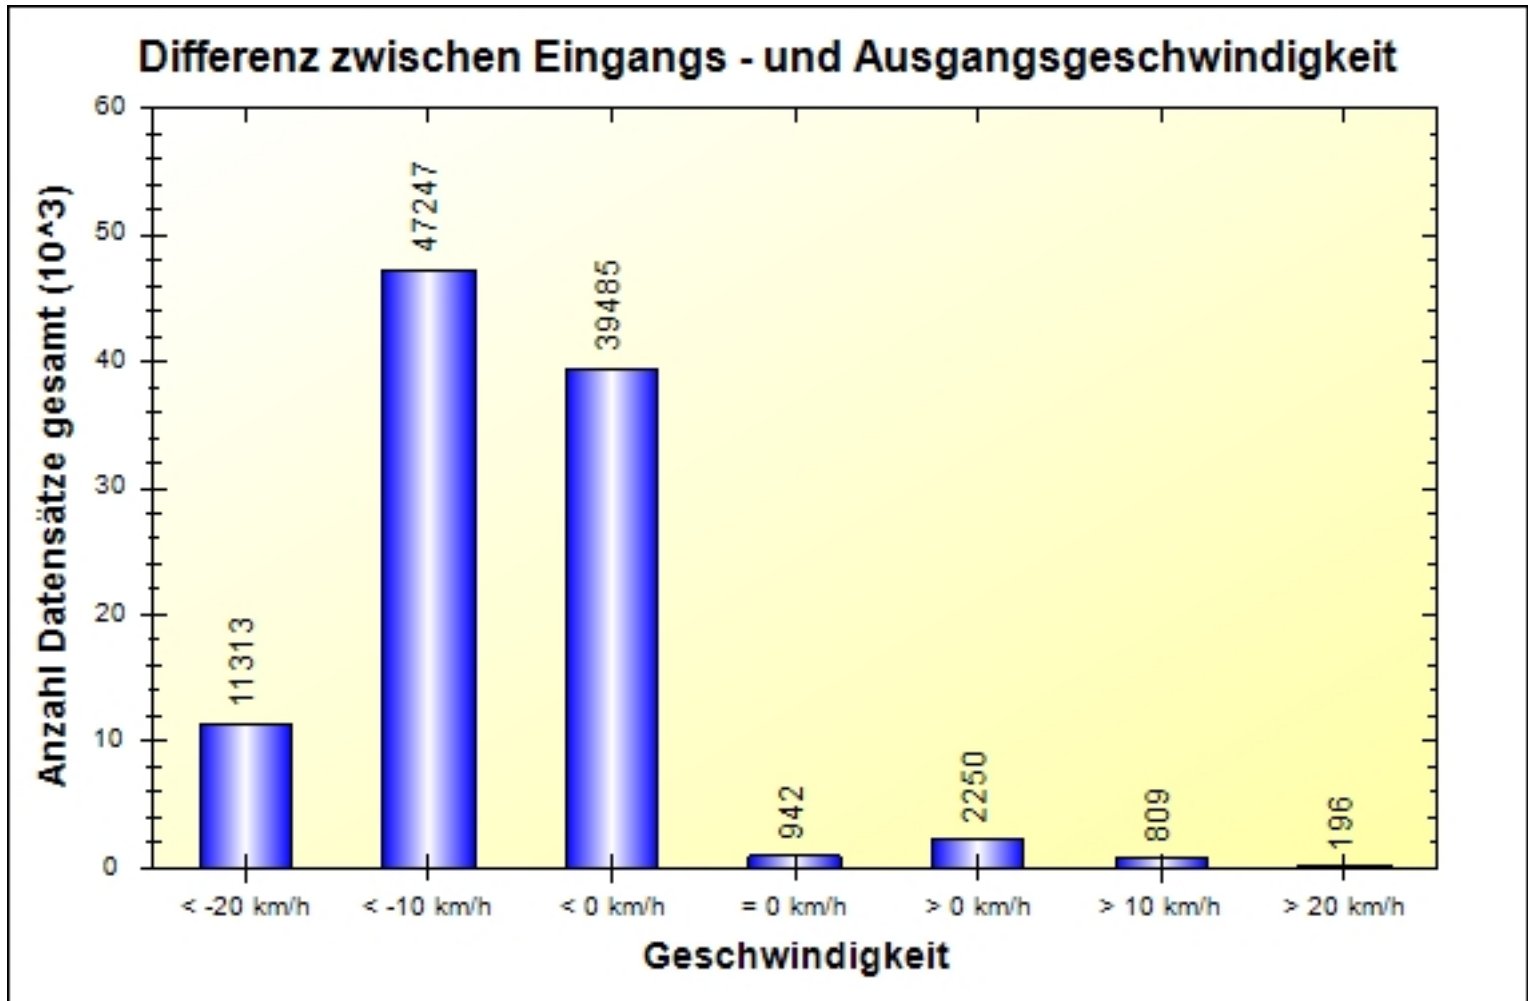

Ort: Weilheim
Strasse: Rehauer Straße
Von: Rehau
Nach: Ortsmitte

Anfang der Auswertung: 19.12.2023 08:26
Ende der Auswertung: 05.03.2024 23:14
Intervallauswertung: -

	< -20 km/h	< -10 km/h	< 0 km/h	= 0 km/h	> 0 km/h	> 10 km/h	> 20 km/h	#
#	11313	47247	39485	942	2250	809	196	102242