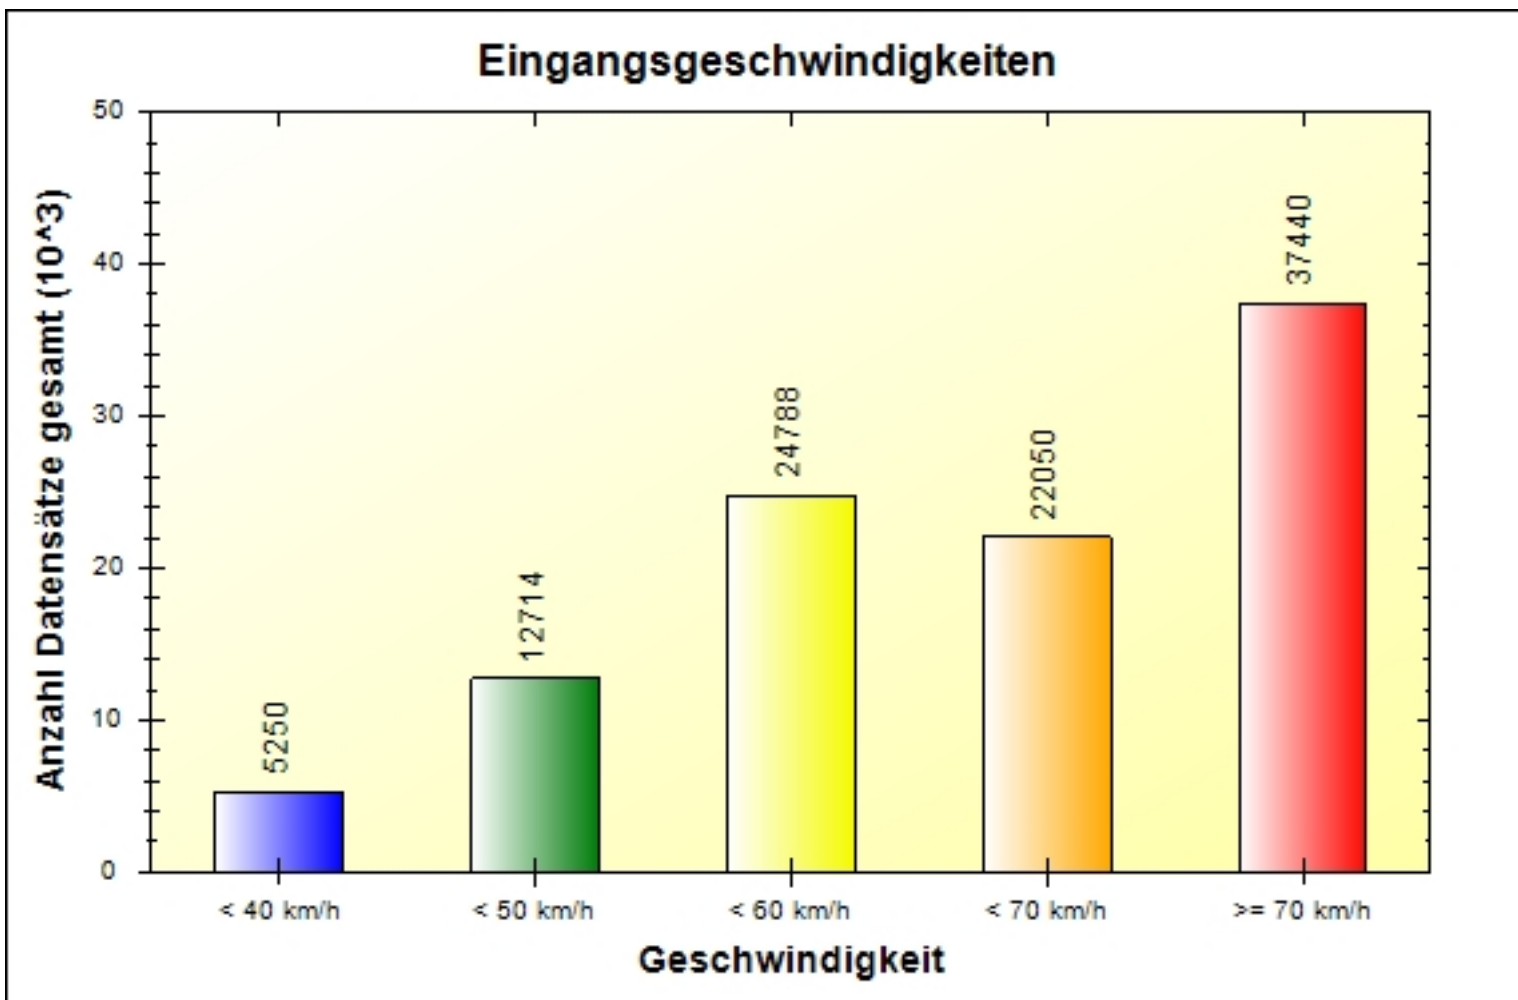

Verkehrsdatenauswertung

Verfasser:	SKa
Kommentar:	
Ort:	Weilheim
Strasse:	Rehauer Straße
Richtung:	kommend
Anfang der Auswertung:	19.12.2023 08:26
Ende der Auswertung:	05.03.2024 23:14
Intervallauswertung:	-
Anzahl Datensätze gefiltert:	102242
Anzahl Datensätze gesamt kommend:	102242
Anzahl Datensätze gesamt gehend:	0
Anzahl Datensätze pro Tag gefiltert:	1317
VD gesamt:	63 km/h
V50 gesamt:	62 km/h
V85 gesamt:	79 km/h
Vmax gesamt:	135 km/h (04.03.2024 22:10)
Vmin gesamt:	2 km/h (12.02.2024 11:21)
V Überschreitung bei 50 km/h:	80,2 %

Ort: Weilheim
Strasse: Rehauer Straße
Von: Rehau
Nach: Ortsmitte

Anfang der Auswertung: 19.12.2023 08:26
Ende der Auswertung: 05.03.2024 23:14
Intervallauswertung: -

	0 - 39 km/h	40 - 49 km/h	50 - 59 km/h	60 - 69 km/h	70 - 199 km/h	#
#	5250	12714	24788	22050	37440	102242